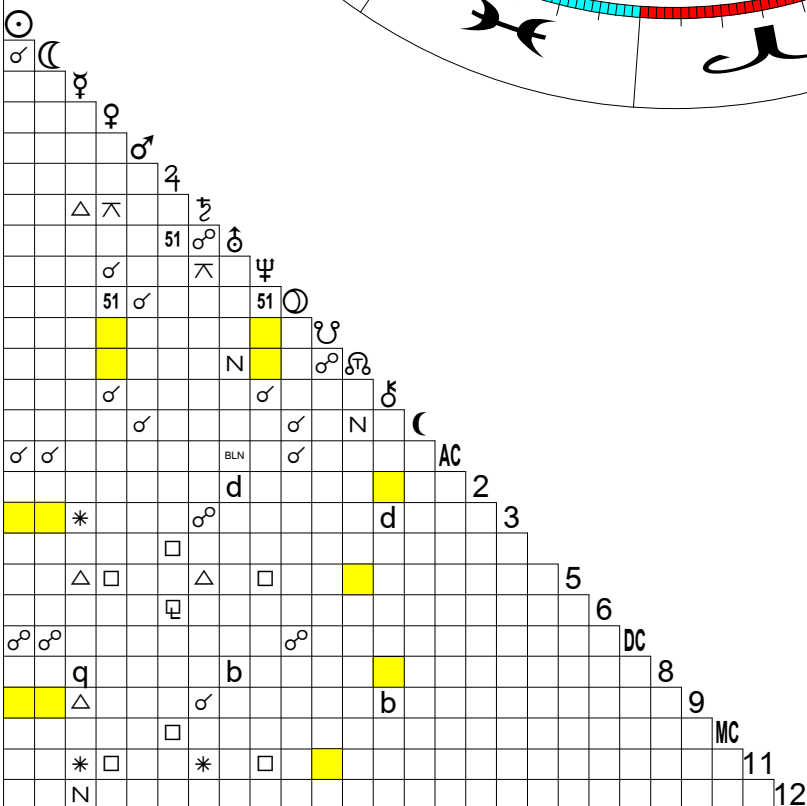

NM 27.12.2008 Washington

27.12.2008 12:22:23 GMT (0,00hE)

Radix

Washington, USDC

077W02' 00" 38N53' 00"

Lizenziert für: Brigitte Hamann, Nürnberg

Geozentrisch	
☉	06° ♉ 07' 39"
☾	06° ♉ 07' 42"
♃	23° ♉ 15' 32"
♂	22° ♋ 17' 45"
♁	00° ♉ 09' 07"
♂	27° ♉ 53' 50"
♄	21° ♊ 45' 00"
♅	19° ♋ 06' 56"
♆	22° ♋ 18' 20"
♁	01° ♉ 05' 26"
♁	09° ♋ 32' 09"
♁	09° ♋ 32' 09"
♁	18° ♋ 04' 40"
♁	29° ♋ 12' 41"

Placidus	
AC	04° ♉ 09' 06"
2	12° ♋ 59' 31"
3	23° ♋ 44' 24"
MC	26° ♊ 51' 34"
11	22° ♊ 10' 30"
12	13° ♋ 22' 40"