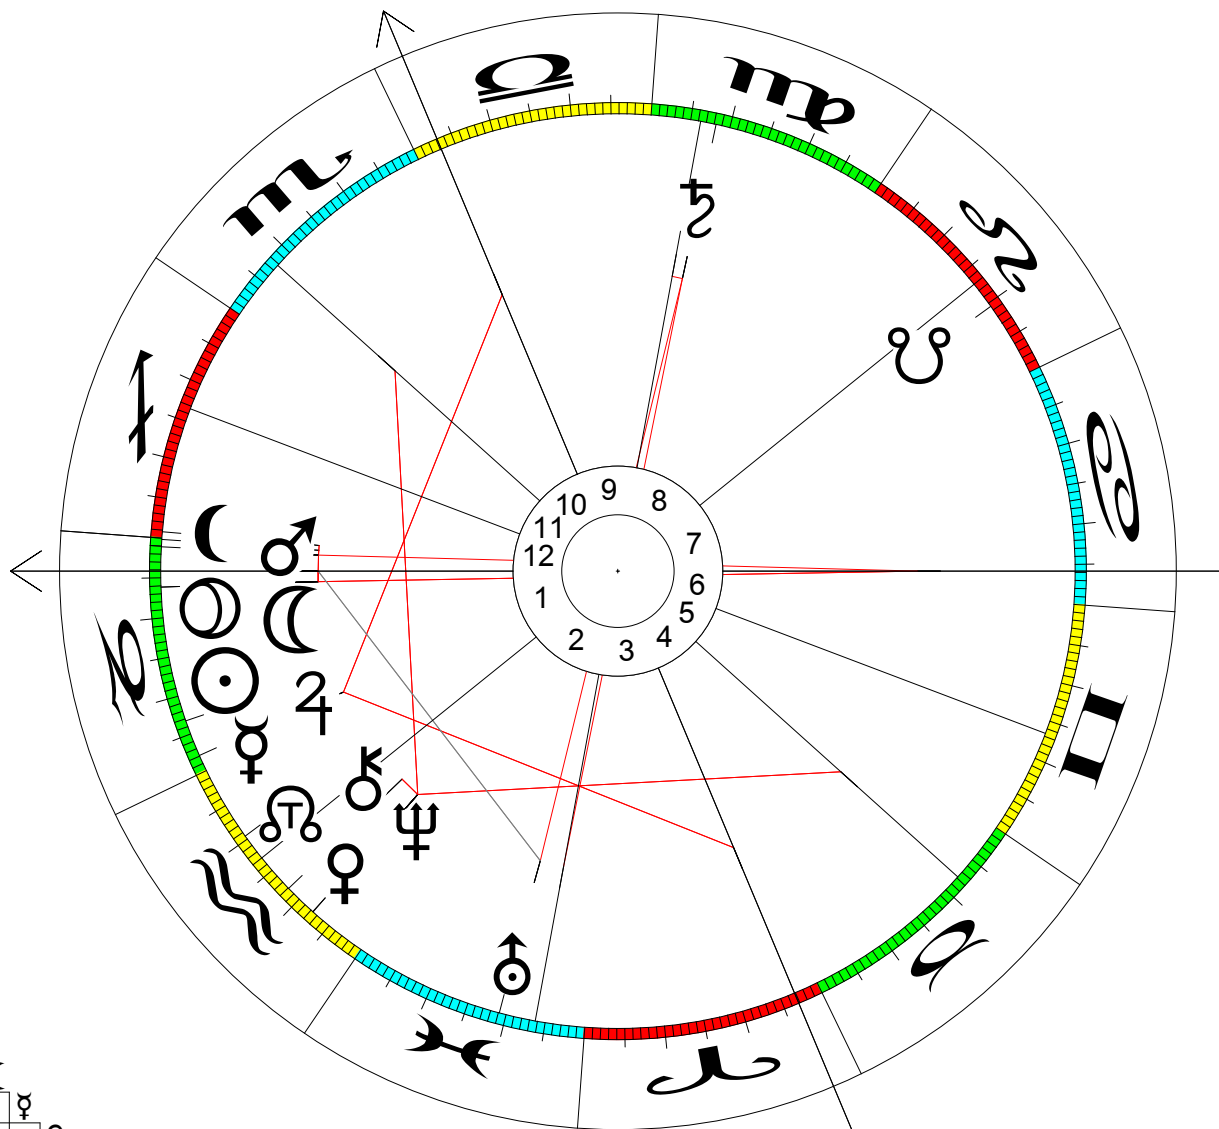

NM 27.12.2008 Washington

27.12.2008 12:22:23 GMT (0,00hE)

Radix

Washington, USDC

077W02' 00" 38N53' 00"

Lizenziert für: Brigitte Hamann, Nürnberg

Geozentrisch	
☉	06° ♉ 07' 39"
☾	06° ♉ 07' 42"
♃	23° ♉ 15' 32"
♂	22° ♋ 17' 45"
♁	00° ♉ 09' 07"
♂	27° ♉ 53' 50"
♄	21° ♊ 45' 00"
♅	19° ♋ 06' 56"
♆	22° ♋ 18' 20"
♁	01° ♉ 05' 26"
♁	09° ♋ 32' 09"
♁	09° ♋ 32' 09"
♁	18° ♋ 04' 40"
♁	29° ♋ 12' 41"

Placidus	
AC	04° ♉ 09' 06"
2	12° ♋ 59' 31"
3	23° ♋ 44' 24"
MC	26° ♊ 51' 34"
11	22° ♊ 10' 30"
12	13° ♋ 22' 40"