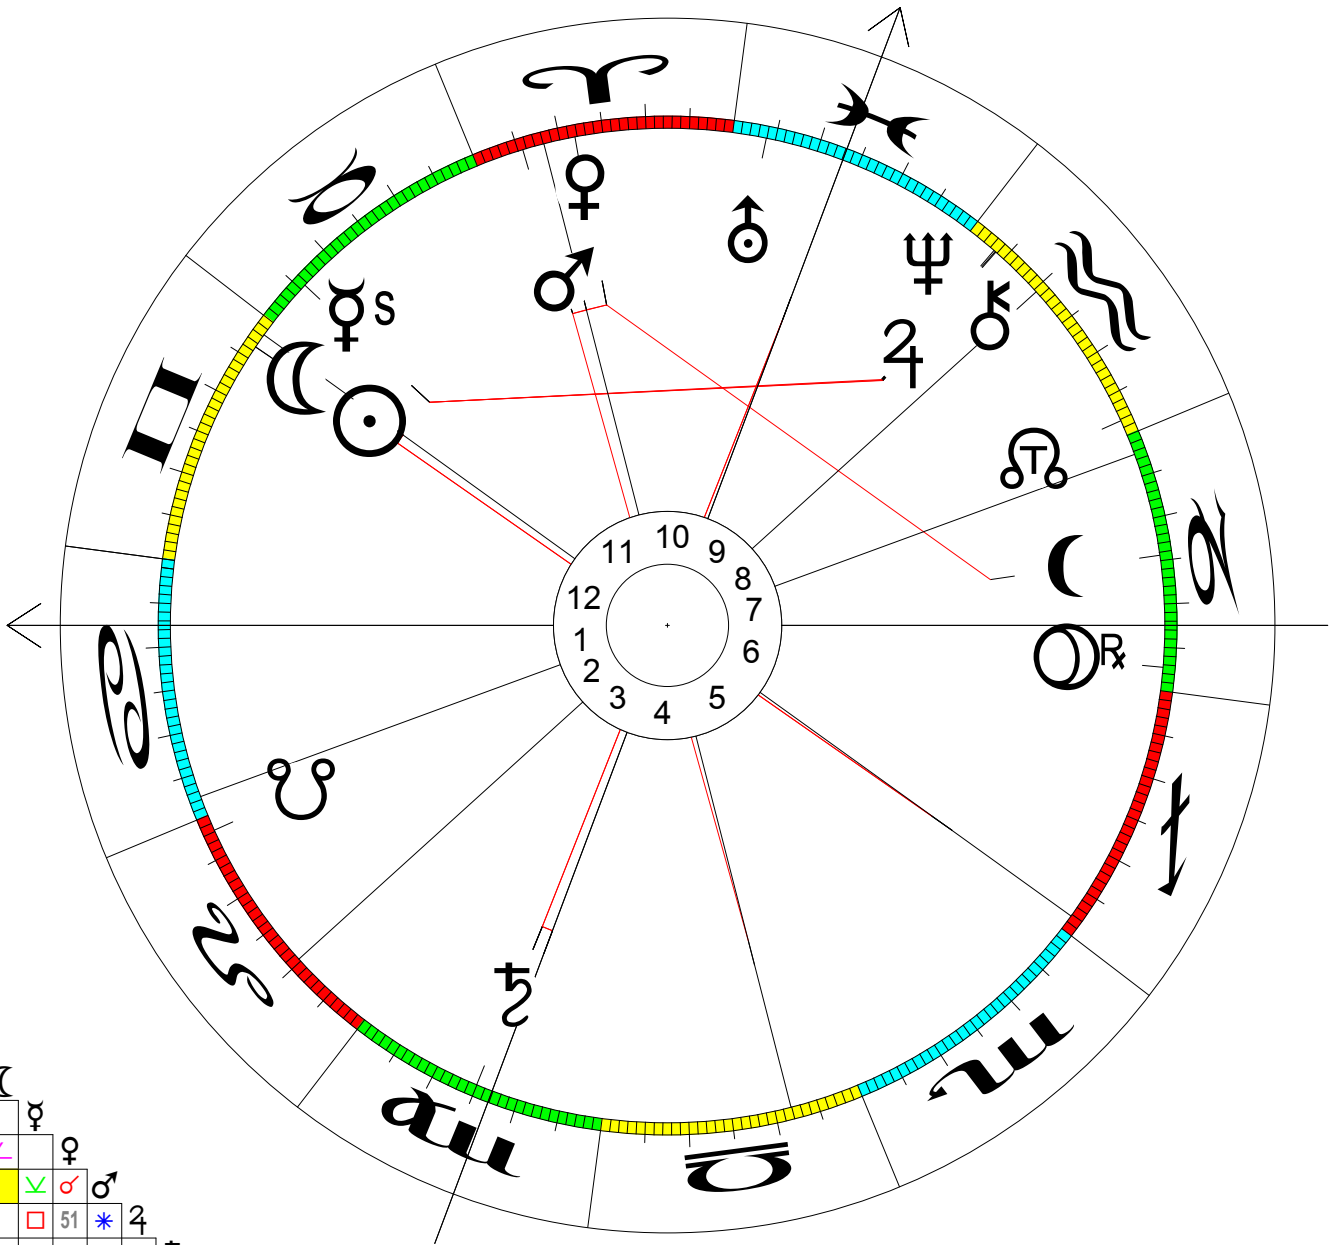

NM 24.5.2009 Washington

24.05.2009 12:11:01 GMT (0,00hE)

Radix

Washington, USDC

077W02' 00" 38N53' 00"

Lizenziert für: Brigitte Hamann, Nürnberg

Geozentrisch	
☉	03° ♀ 27' 36"
☾	03° ♀ 27' 40"
♀	24° ♀ 21' 10"
♂	18° ♀ 15' 45"
♃	24° ♀ 27' 12"
♄	26° ♀ 16' 06"
♅	14° ♀ 57' 32"
♆	26° ♀ 03' 09"
♇	26° ♀ 28' 37"
♁	02° ♀ 42' 32"
♂	01° ♀ 50' 05"
♆	01° ♀ 50' 05"
♂	26° ♀ 12' 36"
☾	15° ♀ 39' 01"

Placidus	
AC	07° ♀ 31' 35"
2	27° ♀ 39' 13"
3	19° ♀ 40' 08"
MC	16° ♀ 54' 00"
11	21° ♀ 55' 23"
12	01° ♀ 45' 38"