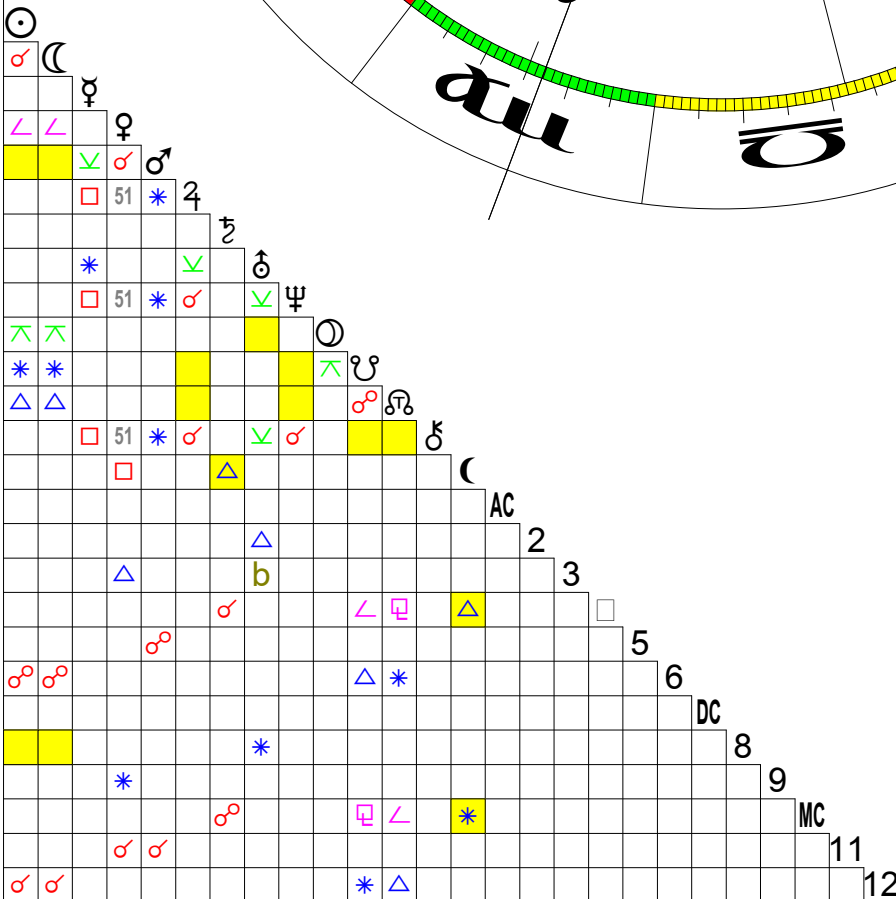

NM 24.5.2009 Washington

24.05.2009 12:11:01 GMT (0,00hE)

Radix

Washington, USDC

077W02' 00" 38N53' 00"

Lizenziert für: Brigitte Hamann, Nürnberg

Geozentrisch	
☉	03° ♀ 27' 36"
☾	03° ♀ 27' 40"
♀	24° ♀ 21' 10"
♂	18° ♀ 15' 45"
♃	24° ♀ 27' 12"
♄	26° ♀ 16' 06"
♅	14° ♀ 57' 32"
♆	26° ♀ 03' 09"
♇	26° ♀ 28' 37"
♁	02° ♀ 42' 32"
♂	01° ♀ 50' 05"
♆	01° ♀ 50' 05"
♂	26° ♀ 12' 36"
☾	15° ♀ 39' 01"

Placidus	
AC	07° ♀ 31' 35"
2	27° ♀ 39' 13"
3	19° ♀ 40' 08"
MC	16° ♀ 54' 00"
11	21° ♀ 55' 23"
12	01° ♀ 45' 38"